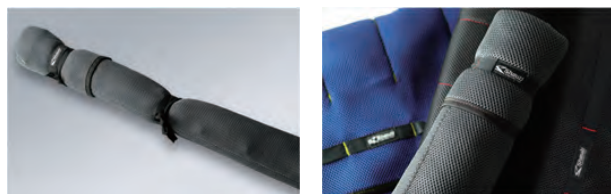

# EXPEDITION ROD COVER

Easy put in, Easy take out, Save time!

## 究極の使いやすさ! 遠征用ロッドカバー

### 特長

- 飛行機での遠征釣行に最適!
- これ一本に束ねて、出し入れ簡単。
- 自宅、遠征先でのタックルの準備時間を短縮できます。
- 国内遠征ではそのまま空港カウンターへ。\*
- 海外遠征ではそのままバズーカに収納して空港カウンターへ。

\*詳しくは各航空会社へお問い合わせください。